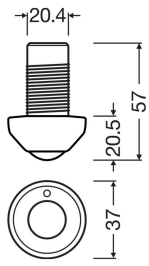

## Specificaties Osram Dali-2 Sensor LS/PD HB LI

[Bekijk product](#)

### Technische Informatie

Wattage	0.1
Netspanning (Volt)	16
Armatuur Aansluiting	Schroefloze terminal
Montage	Inbouw
Technologie	Accessory

### Afmetingen

Hoogte (mm)	57
Breedte (mm)	37
Diameter (mm)	37